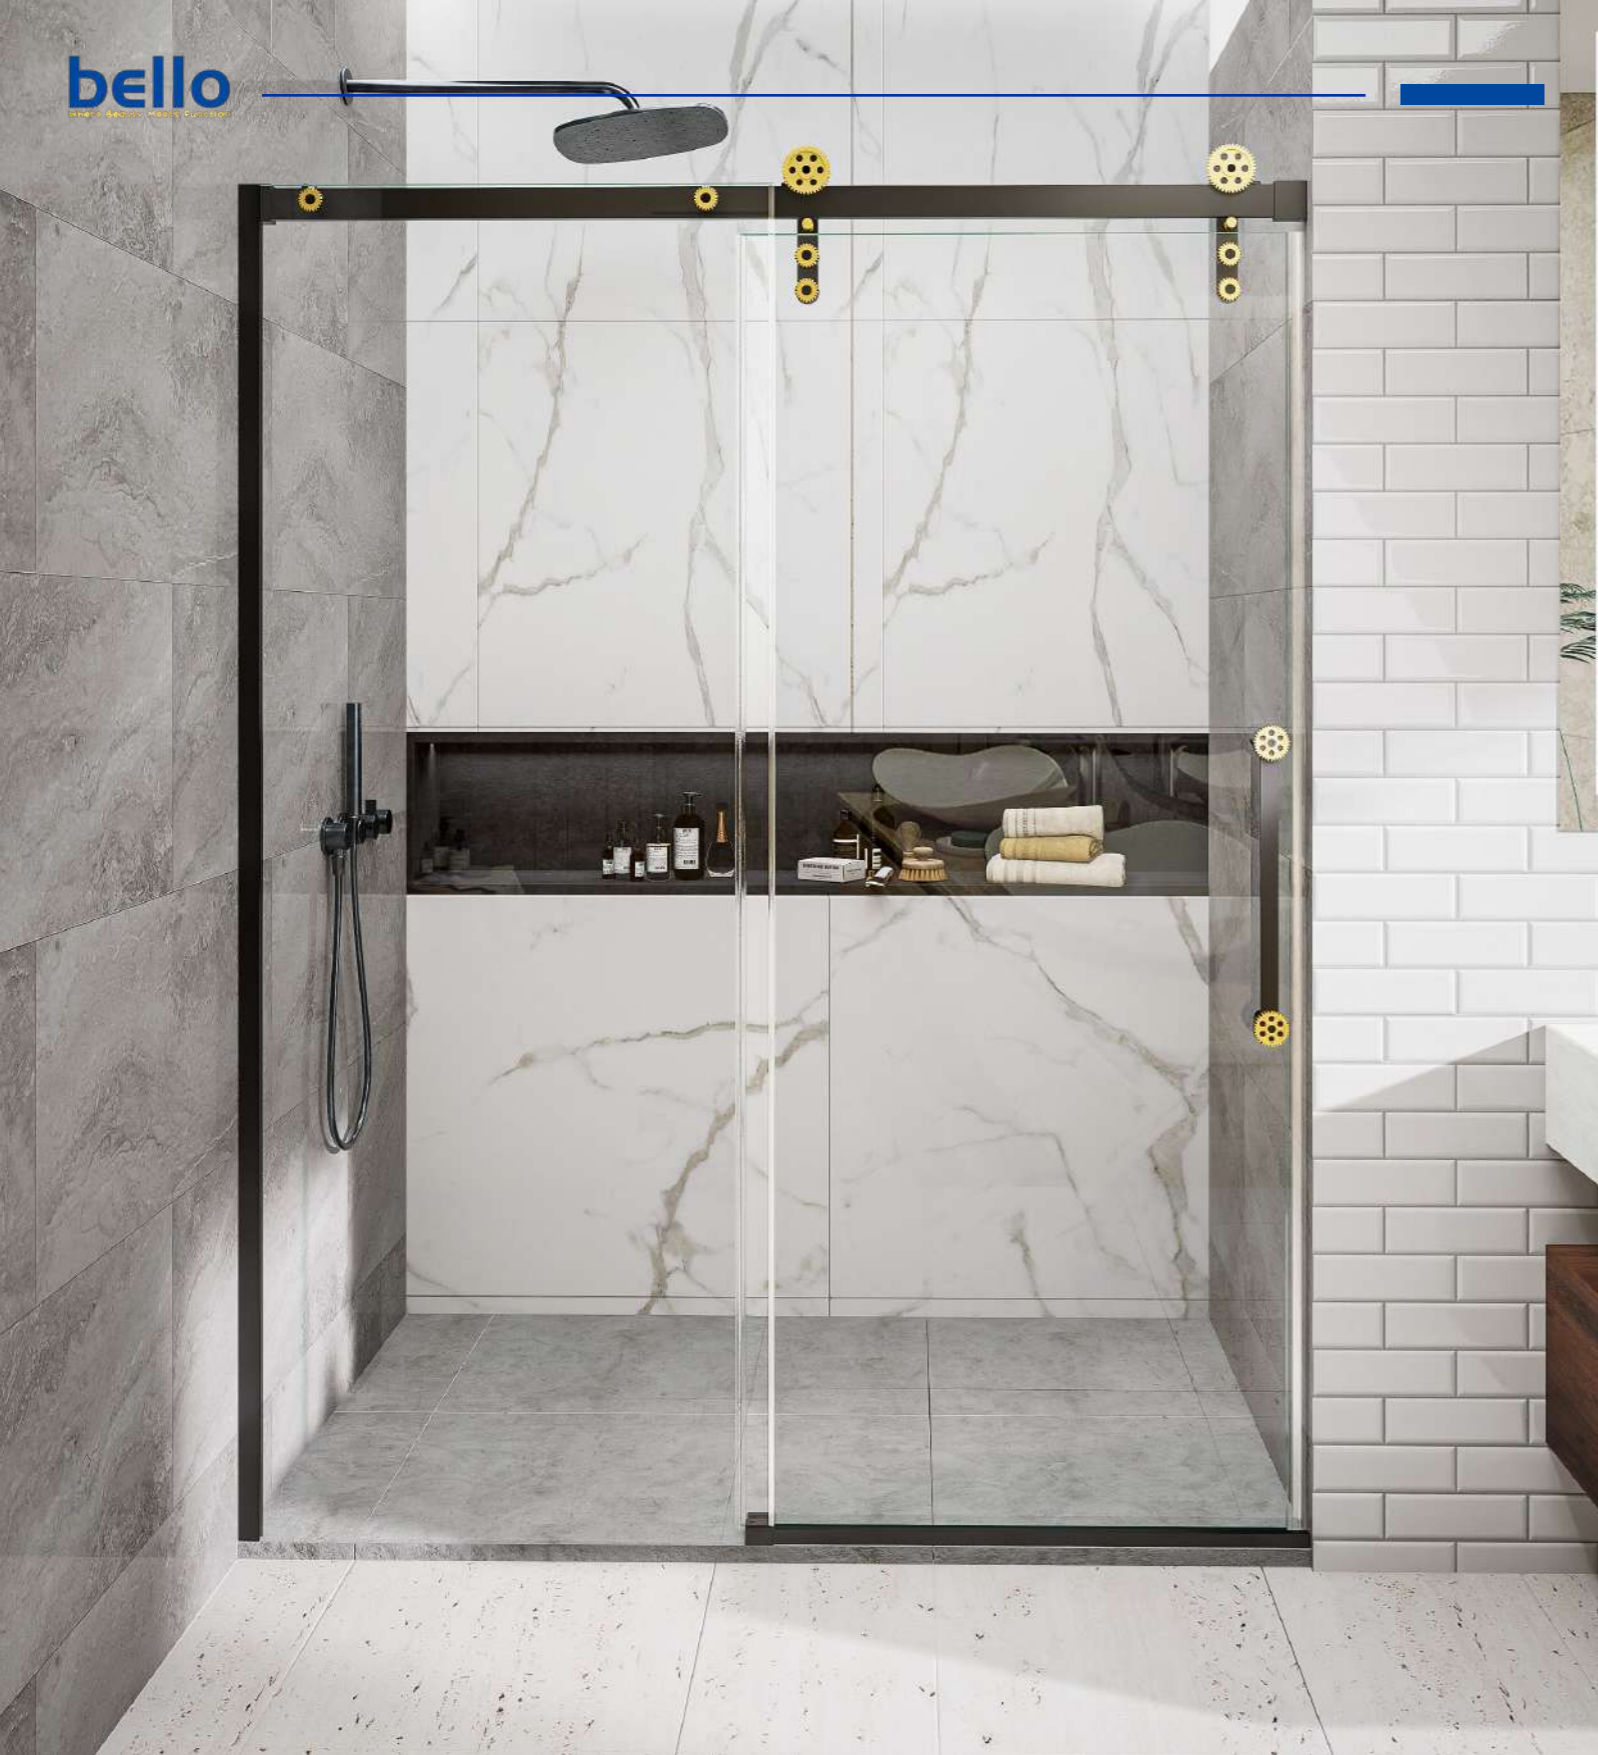

Brushed Gold

Matte Black/  
Brushed Gold

WIDTH RANGE (inch)	HEIGHT (inch)	SKU No.			
		BRUSHED GOLD		BLACK/BRUSHED GOLD	
		L	R	L	R
44-48	76	BSE2-4876L-BGC	BSE2-4876R-BGC	BSE2-4876L-BBC	BSE2-4876R-BBC
56-60	76	BSE2-6076L-BGC	BSE2-6076R-BGC	BSE2-6076L-BBC	BSE2-6076R-BBC

**L: Left open door**

**R: Right open door**