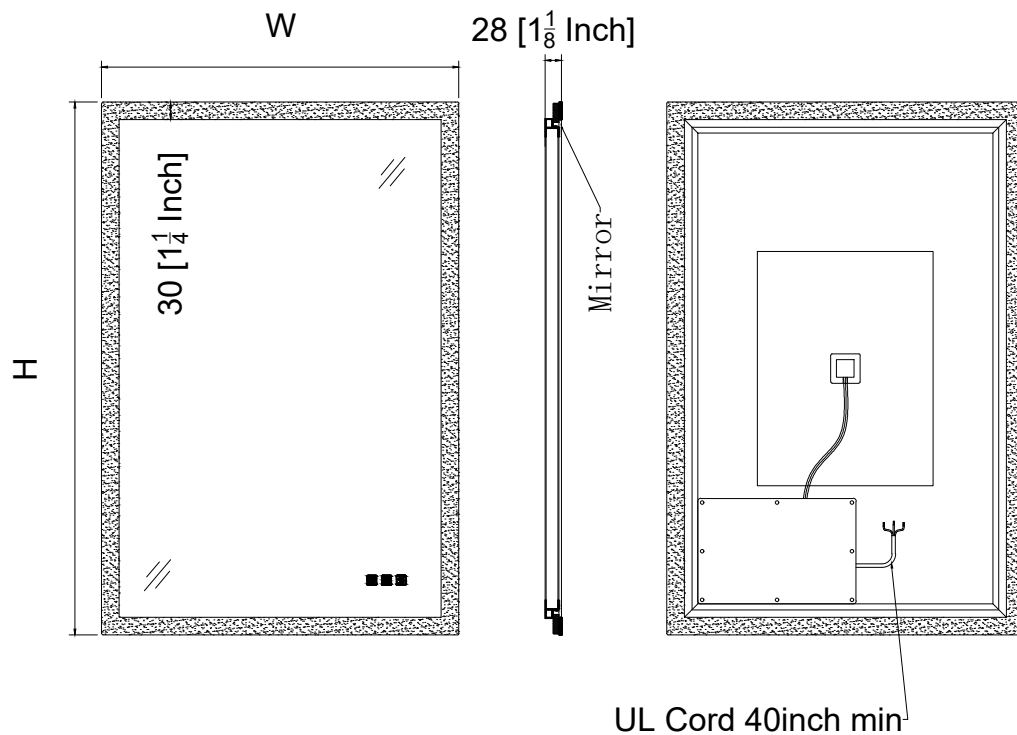

Collections: Lustrara Edge

No.	SKU No	Size	W/inch	H/inch	D/inch
1	BMLE-2028	20"×28"	20	28	1 1/8
2	BMLE-2432	24"×32"	24	32	
3	BMLE-2836	28"×36"	28	36	
4	BMLE-3036	30"×36"	30	36	
5	BMLE-3636	36"×36"	36	36	
6	BMLE-4032	40"×32"	40	32	
7	BMLE-4836	48"×36"	48	36	
8	BMLE-5530	55"×30"	55	30	
9	BMLE-6036	60"×36"	60	36	
10	BMLE-7232	72"×32"	72	32	
11	BMLE-8440	84"×40"	84	40	
12	BMLE-9636	96"×36"	96	36	