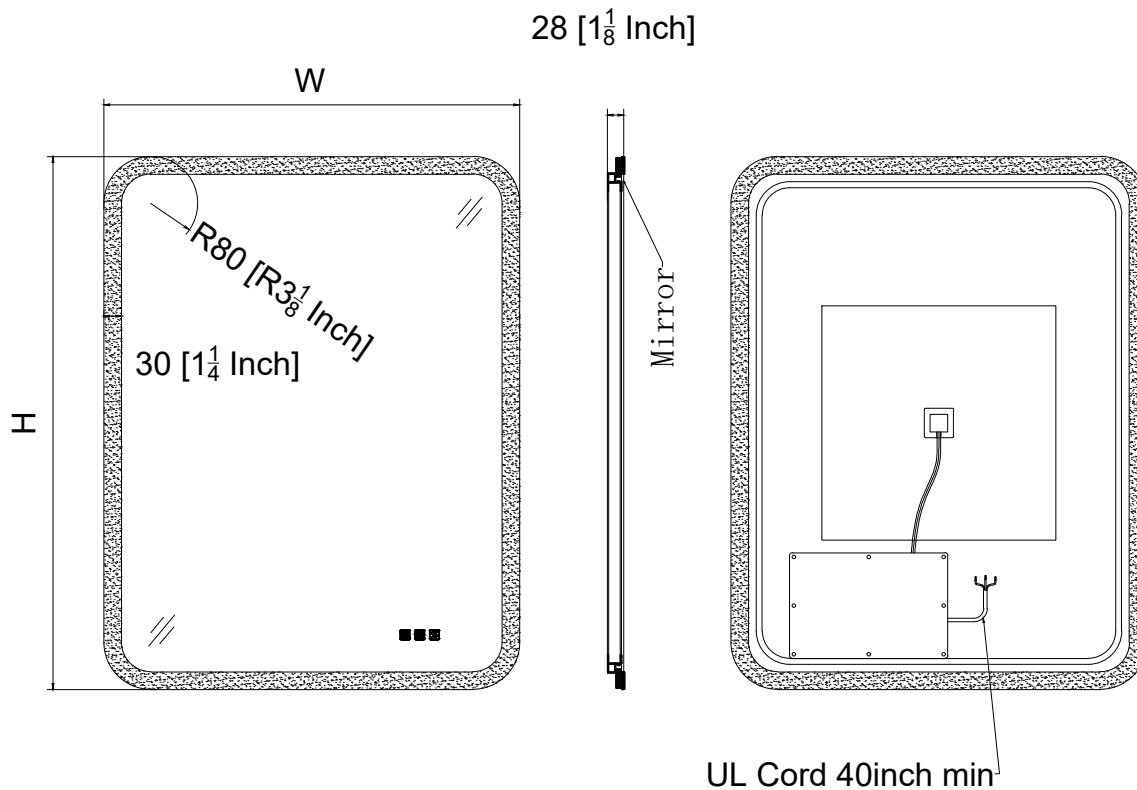

Collections: Lustrara Glow

No.	SKU No	Size	W/inch	H/inch	D/inch
1	BMLG-2028	20"×28"	20	28	1 1/8
2	BMLG-2432	24"×32"	24	32	
3	BMLG-2836	28"×36"	28	36	
4	BMLG-3036	30"×36"	30	36	
5	BMLG-3636	36"×36"	36	36	
6	BMLG-4032	40"×32"	40	32	
7	BMLG-4836	48"×36"	48	36	
8	BMLG-5530	55"×30"	55	30	
9	BMLG-6036	60"×36"	60	36	
10	BMLG-7232	72"×32"	72	32	
11	BMLG-8440	84"×40"	84	40	
12	BMLG-9636	96"×36"	96	36	